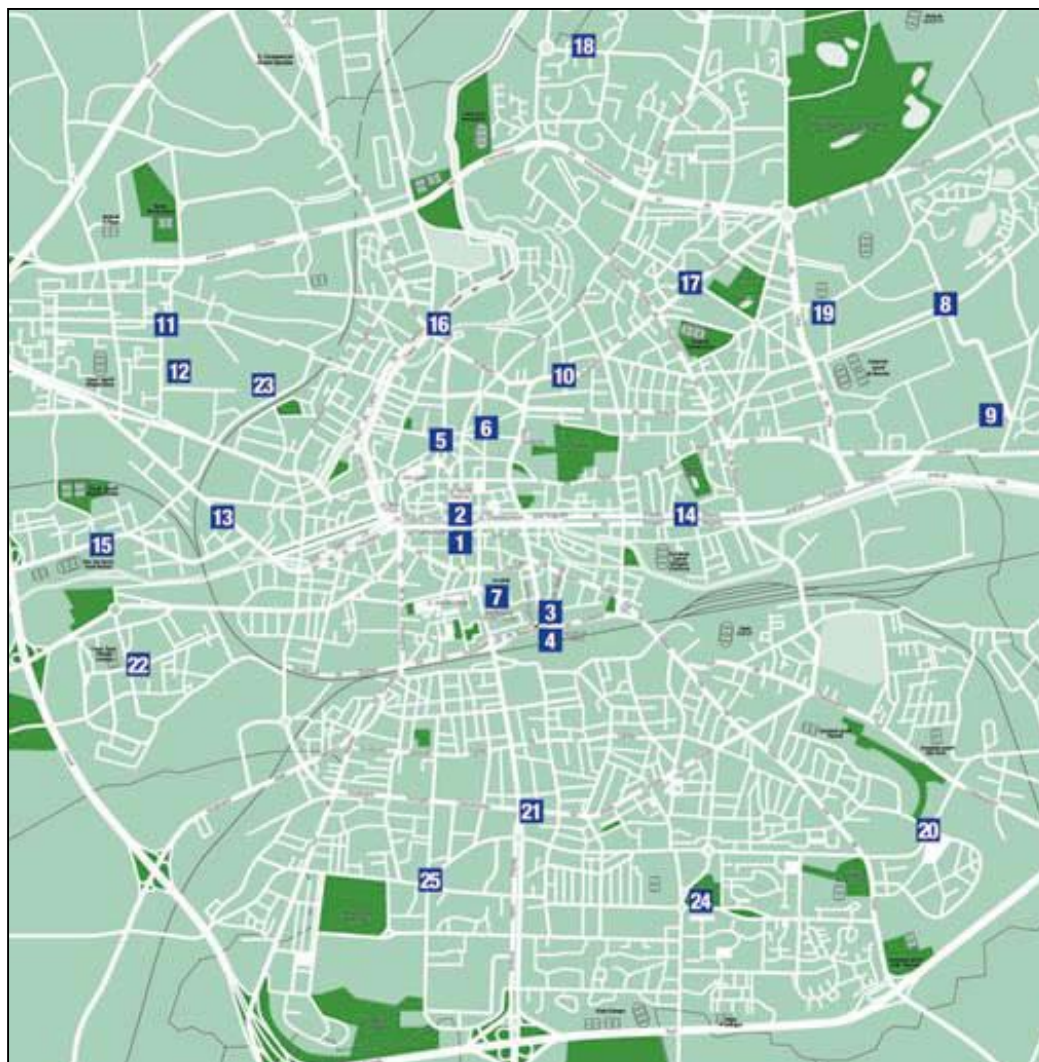

Où trouver un vélo Adshel ?

1. Rohan
Rue de Rohan

8. Buttes de Coësmes
Avenue Charles-Foulon

14. Aristide Briand
Avenue Aristide-Briand

20. Poterie
Rond-point P.H. Desgrées/
M. Gérard

2. Parking Vilaine
Quai Duguay-Trouin

9. Beaulieu
Allée de Beaulieu

15. Lorient
Route de Lorient

21. Clemenceau
Carrefour Alma/Clemenceau

3. Gare 1
Place de la gare

10. Fac de droit
Rue Jean-Guéhenno

16. Pont Saint-Martin
Rue de Saint-Malo

22. Cleunay
Carrefour

4. Gare 2
Place de la gare

11. Gaston Berger
Avenue Gaston-Berger

17. Bernanos
Place Georges-Bernanos

23. CHR Ponchaillou
Rue Henri-Le-Guilloux

5. Sainte-Anne
Place Ste-Anne

12. Rennes 2
Avenue Gaston-Berger

18. Morbihan
Rond-point Morbihan/
Av. Mts d'Arrée

24. Triangle
Boulevard de Yougoslavie

6. Hoche
Place Hoche

13. Louis Guilloux
Rue Louis-Guilloux

19. Grand Corbel
Rue Mirabeau

25. Canada
Rond-point des Forces
françaises de l'ONU